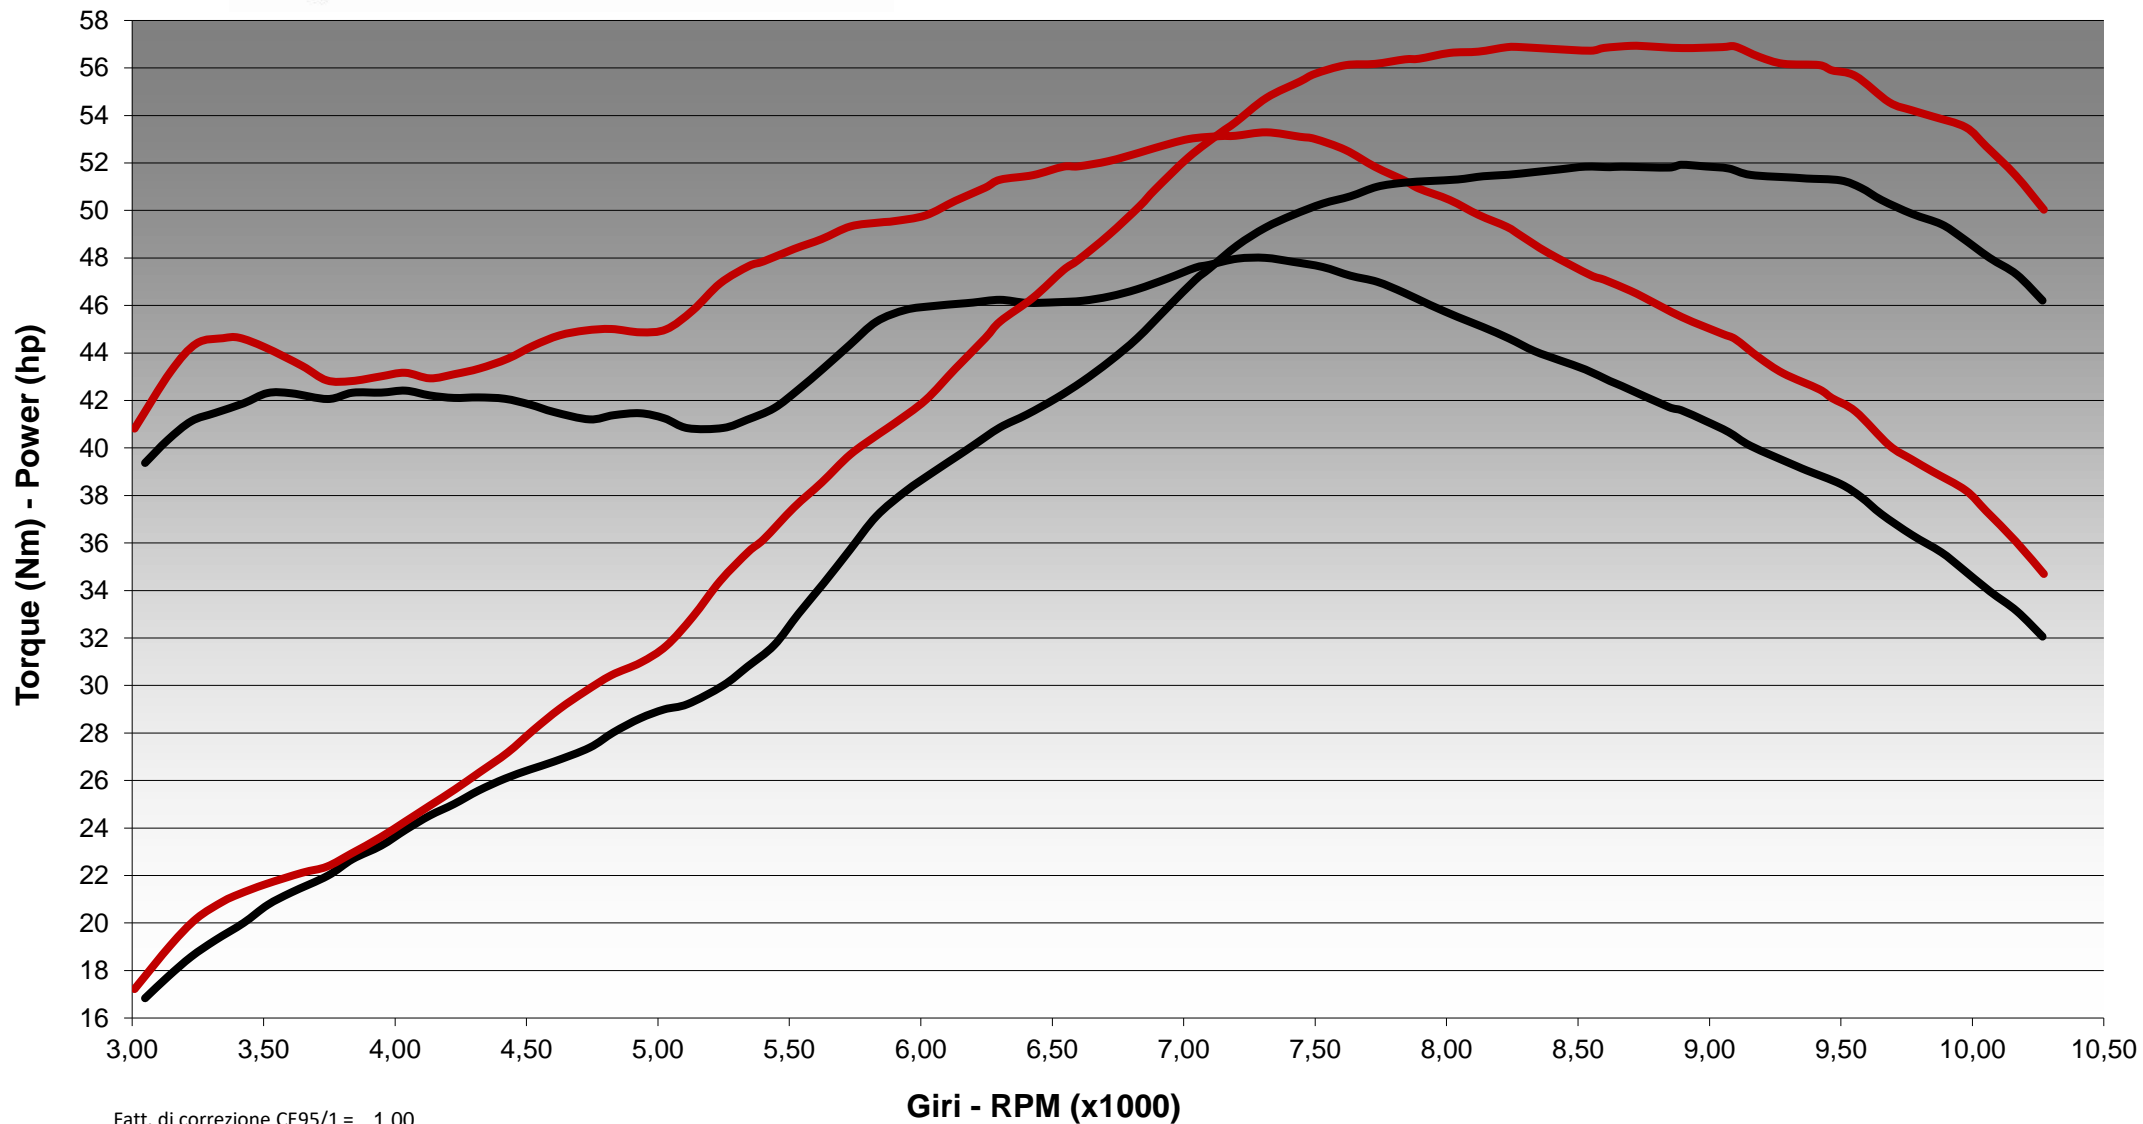

MIVV
ITALIAN STYLE

DYNOCHART

Model: **MOTO MORINI SEIEMMEZZO**

Line: **SLIP ON**

Muffler: **OVAL CARBON CAP**

Fatt. di correzione CE95/1 = 1,00